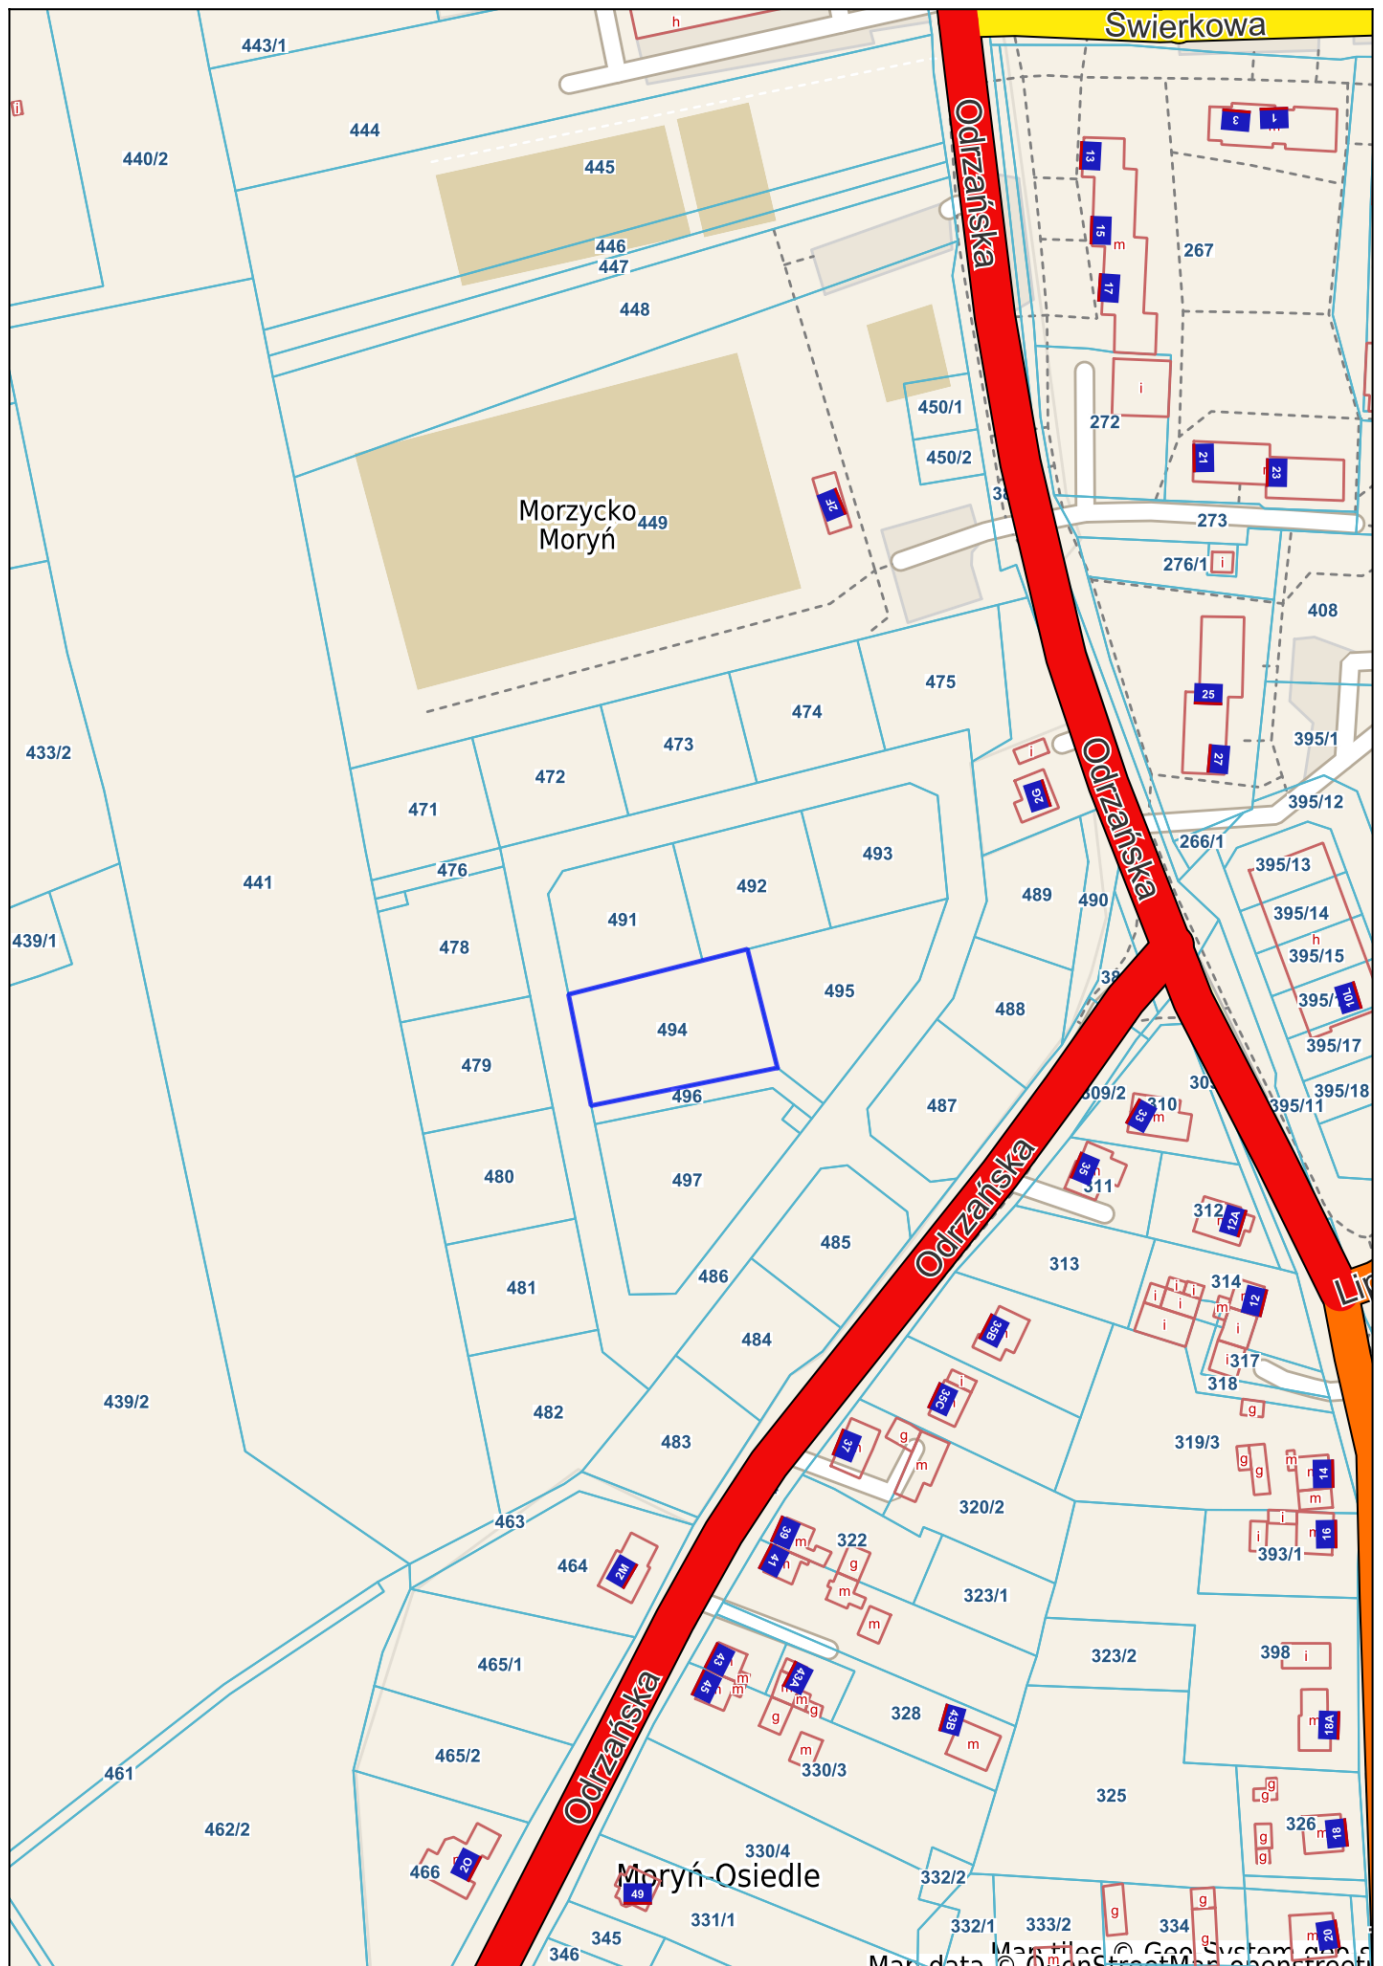

Moryń - System Informacji Przestrzennej

skala 1 : 2000

Map data © OpenStreetMap contributors