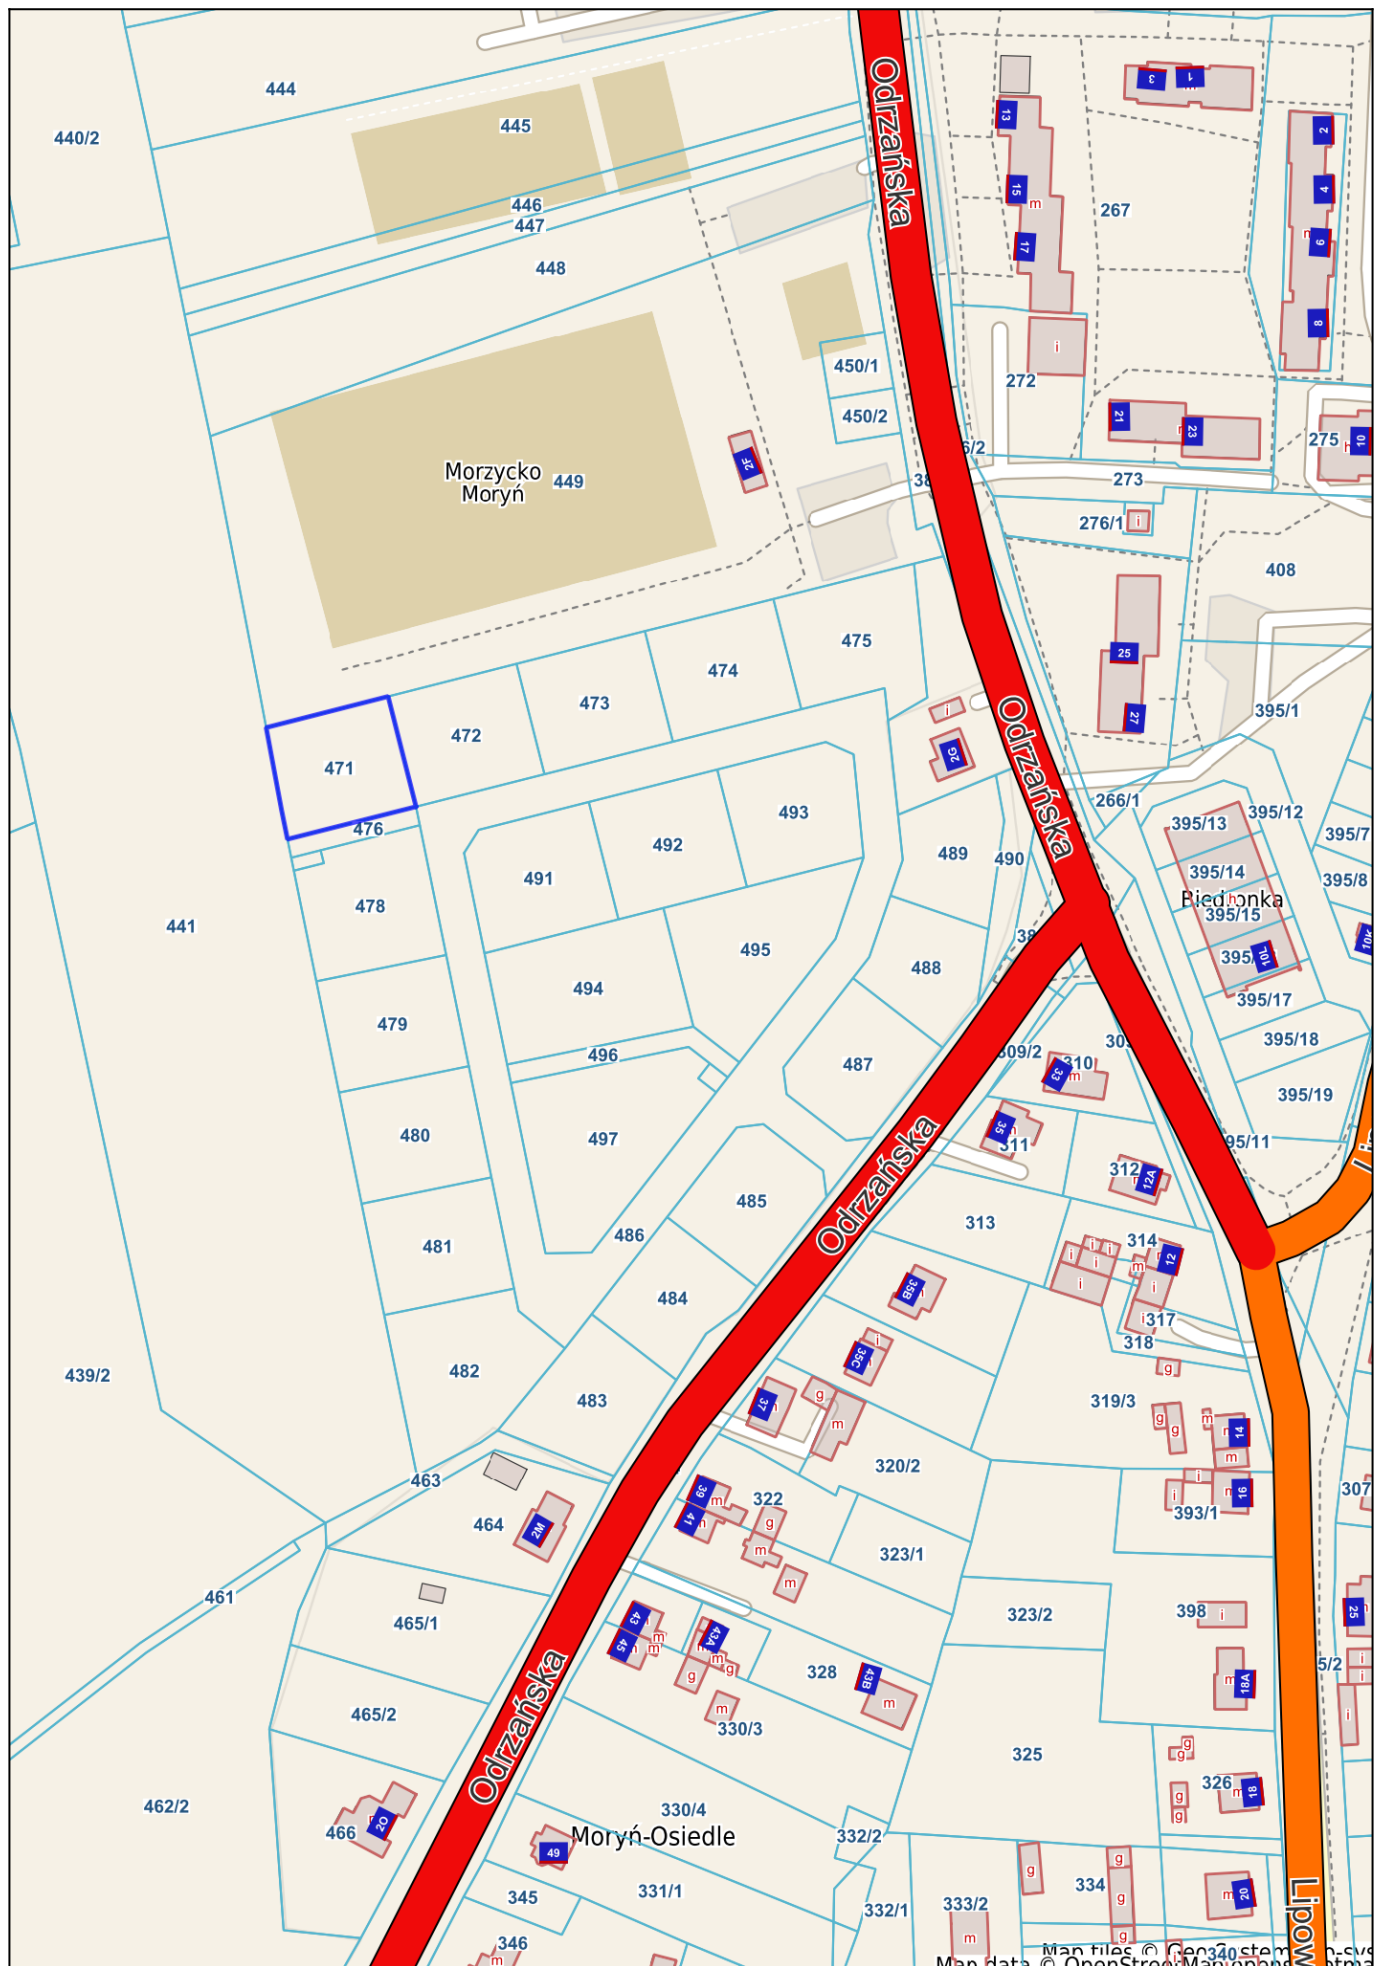

Moryń - System Informacji Przestrzennej

skala 1 : 2000

Map data © OpenStreetMap contributors, Imagery © Mapbox